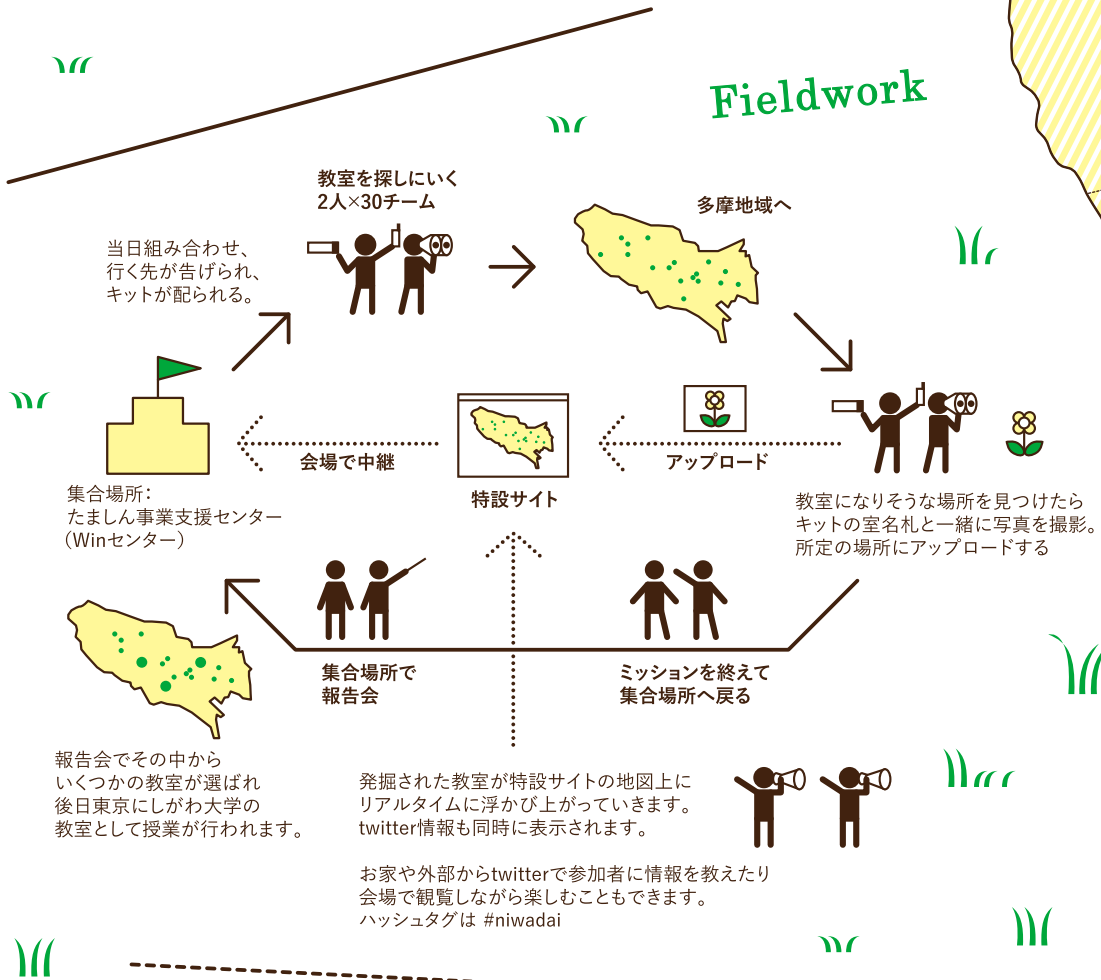

東京  
にしがわ  
大学

Tokyo-Nishigawa  
University  
Network

photo by kato arata

O p e n

2012

6.9 sat

C a m p

10:00 start

u s

東京にしがわ大学 オープンキャンパス 2012  
「教室をさがせ!」参加者募集

日 時 / 2012年6月9日(土) 10:00～  
対象地域 / 多摩エリア全域 30市町村  
集合会場 / たましん事業支援センター(Winセンター):立川駅 徒歩10分  
募集人数 / 60名 申込先着順

参加費 / 無料(特典:オープンキャンパスキット)  
※当日の交通費や昼食代は自己負担となります。

# 東京にしがわ大学 オープンキャンパス 2012「教室をさがせ！」

まちをキャンパスに、  
学びを通じたつながりをつくる「東京にしがわ大学」。  
オープンキャンパス2012「教室をさがせ！」は、  
多摩エリアの魅力的な場所と人を発掘し、  
みんなでキャンパスのかたちをつくるフィールドワークです。

当日は、知らない人同士が2人1組となり30市町村のどこかの  
地域に出向き、いくつかのミッションをもってまちを巡ります。  
地域の人との出会いやコミュニケーションを通して、  
魅力的な場所=教室、気付き=学び(授業)を発掘してゆきます。

知らない地域を探検してみたい人、知らない誰かと小さな旅をしてみたい人、  
知らない人や場所に出会い、つながる機会です。  
積極的に楽しんでもらえる参加者をお待ちしております。